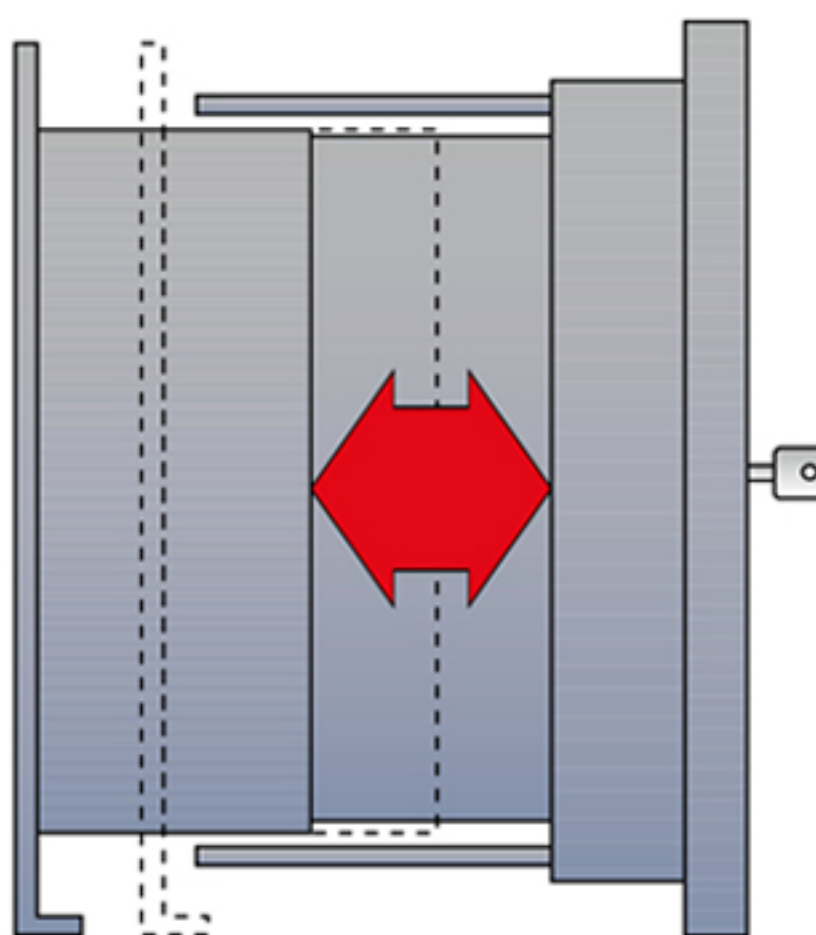

ВСТРАИВАЕМЫЕ СЕЙФЫ ИЗ ГЕРМАНИИ

21 СЕНТЯБРЯ 2015

Предлагаем Вашему вниманию немецкие встраиваемые сейфы BURG-WÄCHTER. В нашем салоне-магазине [встраиваемые сейфы](#) представлены моделями WT Karat и WT Diplomat. Одно из главных достоинств сейфов [Karat](#) – регулируемая глубина, что позволяет монтировать их практически в любой по толщине стене. На этих сейфах установлены фирменные сейфовые замки BURG-WÄCHTER, ключевые или электронные. Встраиваемые сейфы [Diplomat](#) имеют более высокий класс защиты от взлома и оснащены электронным замком с биометрическим модулем FingerScan, распознающим владельца сейфа по отпечатку пальца. Купить немецкий встраиваемый сейф в Москве Вы можете в салоне «ЕВРОПЕЙСКИЕ СЕЙФЫ». *Внимание! Рекомендуем планировать покупку и установку встраиваемого сейфа еще на стадии разработки проекта помещения.*