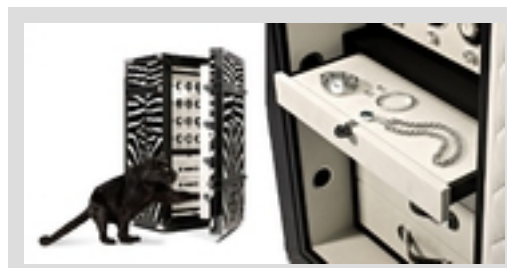

ВСТРАИВАЕМЫЕ СЕЙФЫ ИЗ ГЕРМАНИИ

21 СЕНТЯБРЯ 2015

Предлагаем Вашему вниманию немецкие встраиваемые сейфы BURG-WÄCHTER. В нашем салоне-магазине [встраиваемые сейфы](#) представлены моделями WT Karat и WT Diplomat. Одно из главных достоинств сейфов [Karat](#) – регулируемая глубина, что позволяет монтировать их практически в любой по толщине стене. На этих сейфах установлены фирменные сейфовые замки BURG-WÄCHTER, ключевые или электронные. Встраиваемые сейфы [Diplomat](#) имеют более высокий класс защиты от взлома и оснащены электронным замком с биометрическим модулем FingerScan, распознающим владельца сейфа по отпечатку пальца. Купить немецкий встраиваемый сейф в Москве Вы можете в салоне «ЕВРОПЕЙСКИЕ СЕЙФЫ». *Внимание! Рекомендуем планировать покупку и установку встраиваемого сейфа еще на стадии разработки проекта помещения.*

ДРУГИЕ НОВОСТИ

[Сейфы HARTMANN: премиум-класс из Германии](#)

[Швейцарские сейфы WALDIS: новые решения](#)

[Эксклюзивный сейф BEL-AIR Zebra в наличии в Москве](#)

[Надежные сейфы для оружия](#)

СЕЙФЫ В НАЛИЧИИ

DEF 62S
257000 ₺

VAQUERO I
567000 ₺

THE BEL-AIR MAGNUM
17960000 ₺

PREMIER 180/2D
879000 ₺

DPE/4
66900 ₺